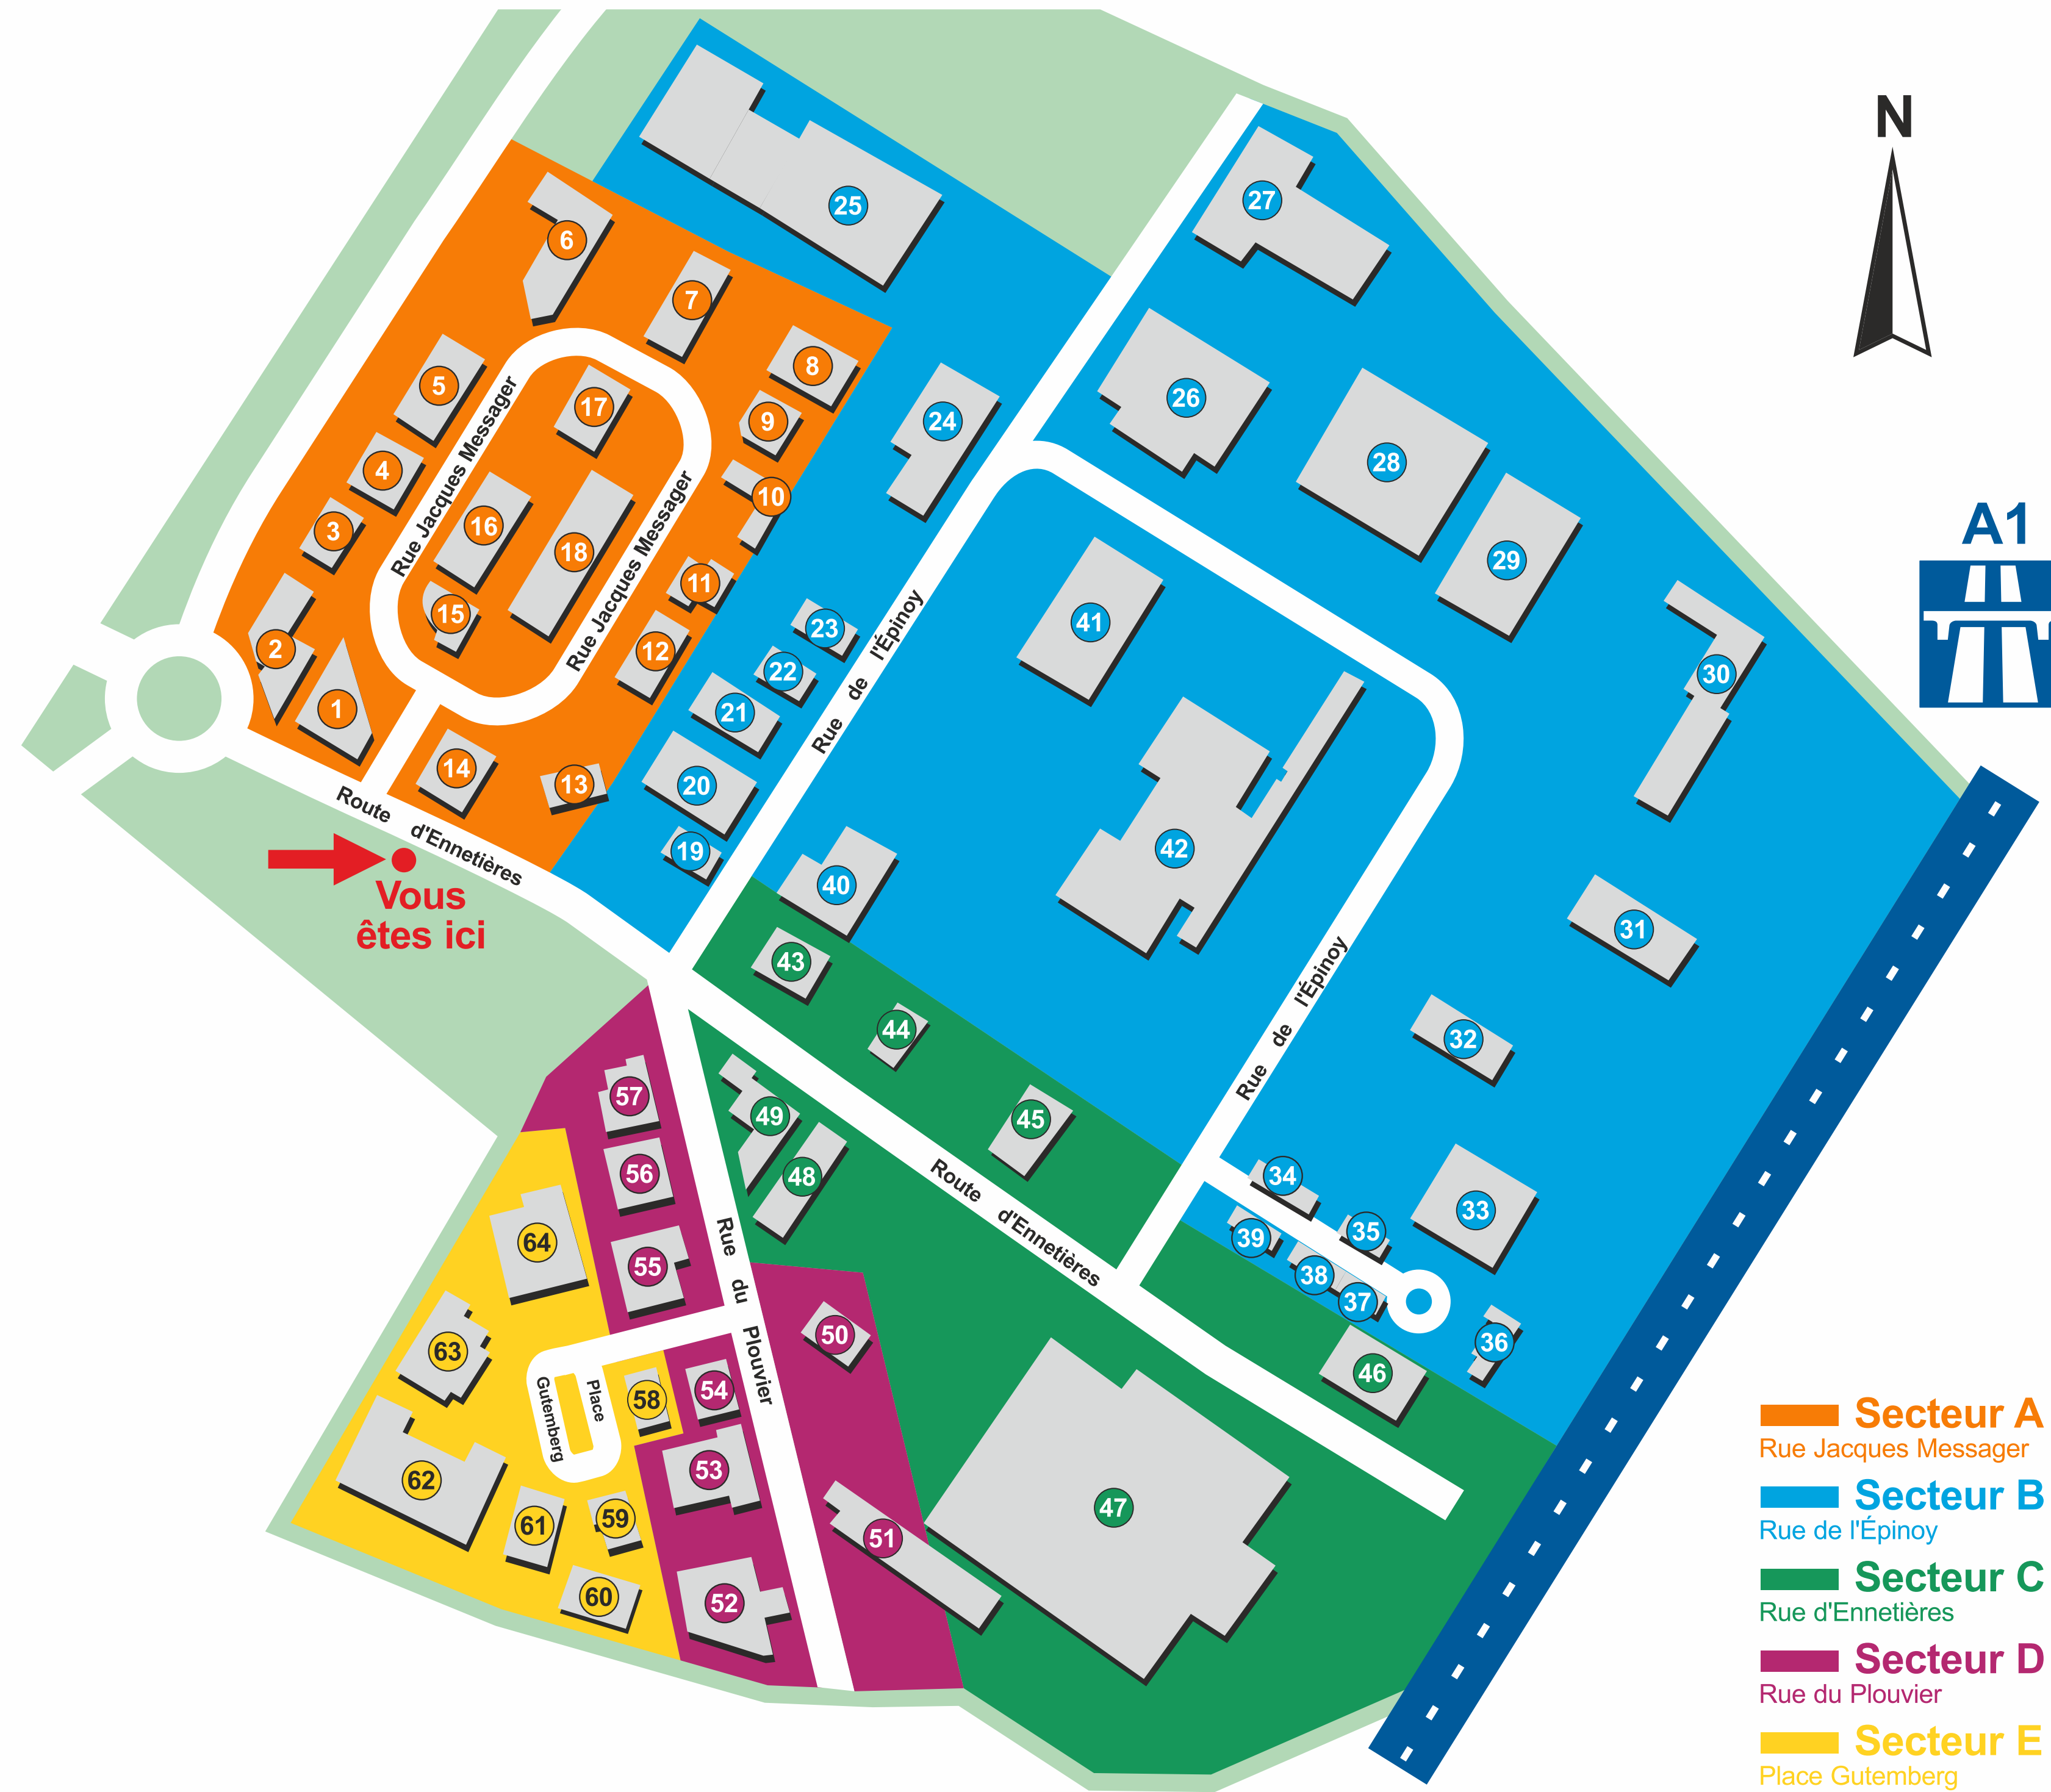

BIENVENUE

- 62 ABO ENVIRONNEMENT
- 24 AIR PRODUCTS
- 64 ALLIANCE ECO 2
- 29 ALLOBOX 59
- 2 ARES SÉCURITÉ
- 62 BEAUDEUX SERVICES
- 59 BUYSSÉ FOOD MACHINERIE
- 7 CARROSSERIE MENU
- 42 CASTORAMA FRANCE
- 37 CB PREMIX
- 17 CERATEC
- 34 CHAFFOTEAUX - ARISTON CUENOD
- 5 CLINITEX
- 11 DESIGNTEX / OPITEX
- 46 DEWIDHEM
- 4 DIMAMET DIMETAL CARPORT
- 18 ESO NORD EST
- 58 EXPRESSION LIBRE
- 49 FICHORGA
- 17 FORCLIM

- 54 FORMA PROTECT
- 62 GEPH ENTREPRISE
- 51 GREEN PRÉVENTION
- 30 IMMOBILIER CASTORAMA
- 64 INNODEC
- 30 K.I.T.S
- 16 KAEFER WANNER
- 27 KINGFISHER OSC
- 29 LEGRAIN DEMENAGEMENT
- 17 LEROY SOMER
- 36 LUXAN
- 56 MGC
- 38 MICROCRECHE "LES BERCEAUX DE BIEN-ETRE"
- 32 MTPS
- 12 NORD BACHES
- 33 NPL LOCATION
- 64 NT TRANSMISSION
- 20 PARENT & CIE
- 16 PHILIPPE MANUTENTION
- 35 PROSYST

- 57 RESIPELEC
- 55 SALEMBIER
- 26 SANA
- 2 SAS CAN INDUSTRIE
- 16 SATELEC
- 6 SATO FRANCE S.A.S
- 60 SEFRAM
- 40 SEMCO
- 16 SEMERU
- 51 SERGIC
- 51 SGS MULTILAB
- 63 SOFINHER
- 23 SPECIAL REPASS
- 28 STB MATERIAUX
- 16 TECHNAL
- 11 TEXSAN
- 32 TOUFFLIN MTP
- 9 VALMI (GROUPE BATISANTE)